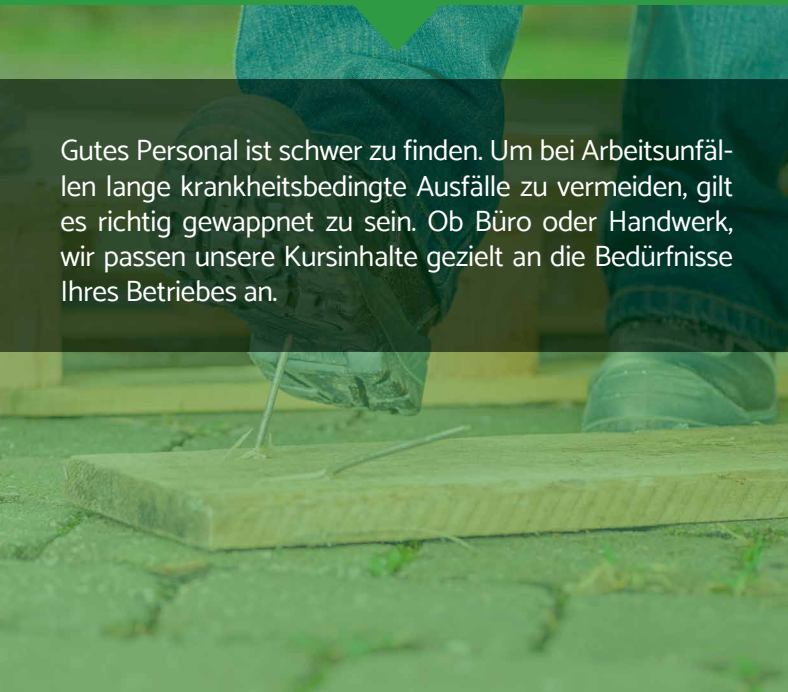

Der Nächste offene Kurs findet am statt.

Unsere Kurse sind durch die DGUV zugelassen und auf 7 x 45 min ausgelegt.

**Keep Them Alive
Erste-Hilfe-Schule**

Durch Ihren neuen Führerschein genießen Sie eine neue Form der Mobilität. Diese birgt jedoch neue Risiken. Vor Unfällen sind weder PKW, LKW oder Kraftradfahrer gefeit. Sollte Ihre Hilfe am Unfallort benötigt werden, gilt es zu wissen wie. Diese Kenntnisse erlangen Sie bei uns.

Führerschein

Kinder sind keine kleinen Erwachsenen. Physiologisch und psychisch benötigen Sie gesonderte Kenntnisse, um dem Kind im Notfall beizustehen. In unserem Kurs erlangen werdende Eltern, sowie Mitarbeiter von betreuenden Einrichtungen die nötigen Kenntnisse, um im Ernstfall richtig zu reagieren.

Erstehilfe am Kind

LISUM
Berlin-Brandenburg
Struweg
14974 Ludwigsfelde

*Den Schulungsraum erfahren Sie vor Ort an der Rezeption

Schulungen in Ludwigsfelde

Ersthelfer Kurse

Gutes Personal ist schwer zu finden. Um bei Arbeitsunfällen lange krankheitsbedingte Ausfälle zu vermeiden, gilt es richtig gewappnet zu sein. Ob Büro oder Handwerk, wir passen unsere Kursinhalte gezielt an die Bedürfnisse Ihres Betriebes an.