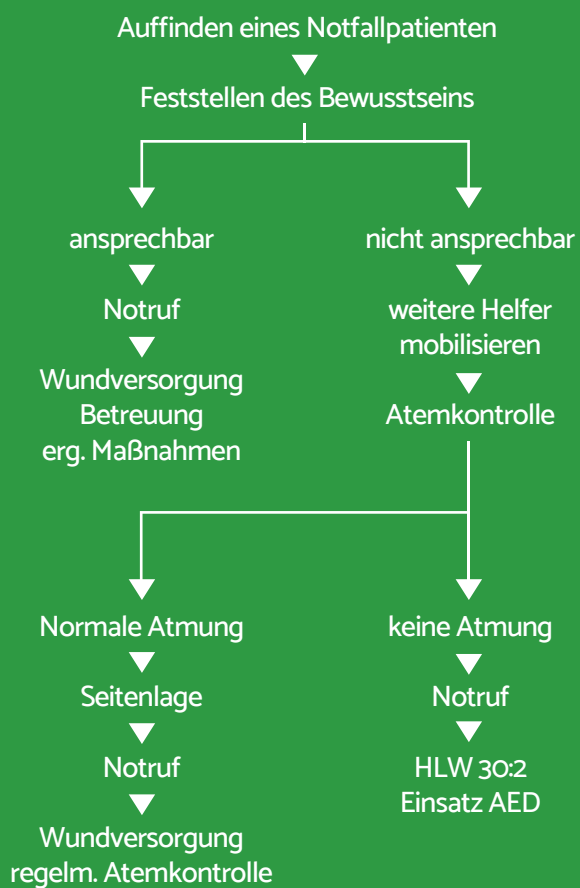

Kurseinblick

Sie möchten einen Erste-Hilfe-Kurs belegen, oder für Ihre Belegschaft buchen?

Kontaktieren Sie uns unter:
Mail: INFO-ZSS@web.de
Tel.: 0151 - 569 219 98

Keep Them Alive
Albert-Tanneur-Straße 19
14974 Ludwigsfelde
Kennziffer: 8.1066

Der Nächste offene Kurs findet am statt.

Unsere Kurse sind durch die DGUV zugelassen und auf 7 x 45 min ausgelegt.

**Keep Them Alive
Erste-Hilfe-Schule**

Durch Ihren neuen Führerschein genießen Sie eine neue Form der Mobilität. Diese birgt jedoch neue Risiken. Vor Unfällen sind weder PKW, LKW oder Kraftradfahrer gefeit. Sollte Ihre Hilfe am Unfallort benötigt werden, gilt es zu wissen wie. Diese Kenntnisse erlangen Sie bei uns.

Führerschein

Kinder sind keine kleinen Erwachsenen. Physiologisch und psychisch benötigen Sie gesonderte Kenntnisse, um dem Kind im Notfall beizustehen. In unserem Kurs erlangen werdende Eltern, sowie Mitarbeiter von betreuenden Einrichtungen die nötigen Kenntnisse, um im Ernstfall richtig zu reagieren.

Erstehilfe am Kind

LISUM
Berlin-Brandenburg
Struweg
14974 Ludwigsfelde

*Den Schulungsraum erfahren Sie vor Ort an der Rezeption

Schulungen in Ludwigsfelde

Ersthelfer Kurse

Gutes Personal ist schwer zu finden. Um bei Arbeitsunfällen lange krankheitsbedingte Ausfälle zu vermeiden, gilt es richtig gewappnet zu sein. Ob Büro oder Handwerk, wir passen unsere Kursinhalte gezielt an die Bedürfnisse Ihres Betriebes an.