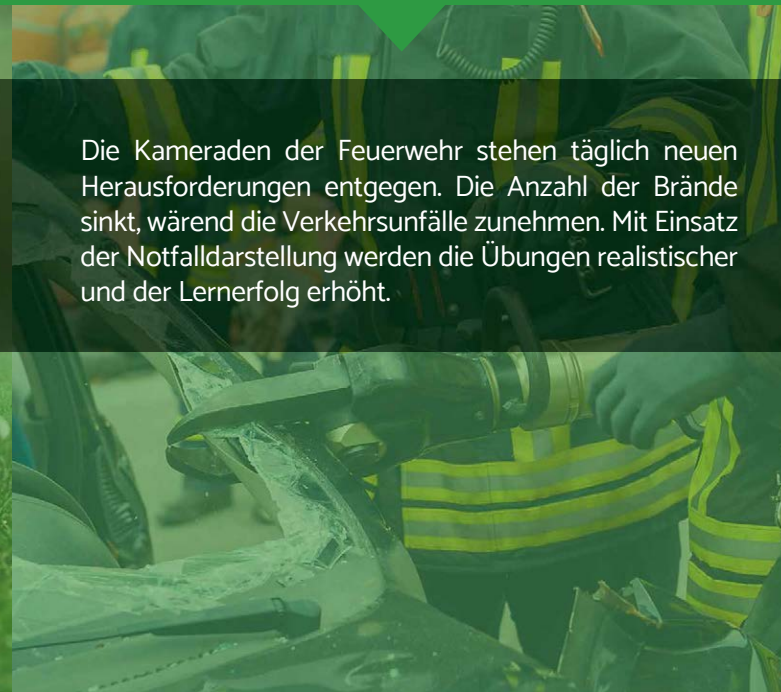

First Responder Training

Die Kameraden der Feuerwehr stehen täglich neuen Herausforderungen entgegen. Die Anzahl der Brände sinkt, während die Verkehrsunfälle zunehmen. Mit Einsatz der Notfalldarstellung werden die Übungen realistischer und der Lernerfolg erhöht.